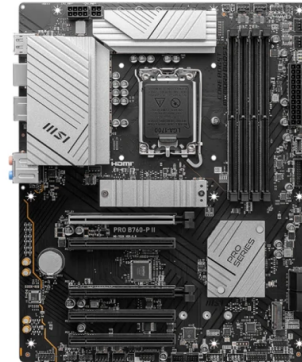

## MSI PRO B760-P II matična ploča

Šifra: 9138  
 Kategorija proizvoda: Intel ploče  
 Proizvođač: MSI

**Cena: 15.710,00 rsd.**

Audio

Broj kanala:	7.1
Model:	Realtek ALC897 Codec High Definition, Podrška za SPDIF output
Napomena:	Format: ATX
Fizičke karakteristike	Dimenzije: 304.8mm x 243.84mm Šrafovi, SATA kabl, IO Shield, EZ M.2 clip
	Pakovanje: M.2 clip
	Tip memorije: DDR5
Memorija	Memorijski slotovi: 4.000MTs (O.C.), 5.800MTs (O.C.), 6.800MTs (O.C.), 6.600MTs (O.C.), 6.400MTs (O.C.), 6.200MTs (O.C.), 5.600MTs, 5.400MTs, 5.200MTs, 4.800MTs, 5.000MTs, 7.000MTs+ (O.C.)
	Podržane memorije:
Mreža	Žična mreža (LAN): 2.5GBase-T (Gigabit)
	Model: Realtek RTL8125BG
	Procesorsko ležište (socket): Intel 1700
Osnovne karakteristike	Čipset: Intel B760
	Grafika: Upotreba grafike iz procesora
Ostale karakteristike	Podržane tehnologije: Memory Boost, Audio Boost
	Broj DisplayPort priključaka: 1
	Broj HDMI priključaka: 1
Priključci na zadnjem panelu	Ukupno USB priključaka: 5
	Reklamacioni period: 36 meseci
Skladišni interfejs	SATA priključci (ukupno): 4
	SATA priključci: SATA III 6Gbps
	Broj M.2 slotova: 2
Slotovi	PCI Express x16 slot: 1x PCI Express 4.0 (x16 mode), 1x PCI Express 4.0 (x4 mode), 3x PCI Express 3.0 (x1 mode)
	PCI slot: 5