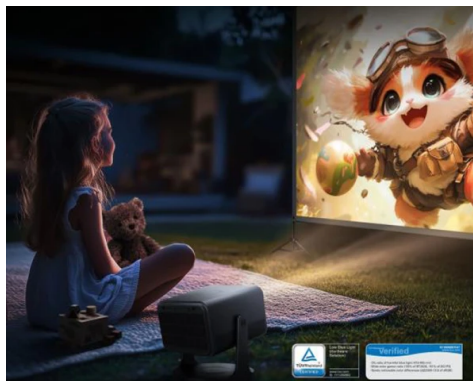

HISENSE PROJEKTOR C2

Šifra: 8006
 Kategorija proizvoda: Televizori
 Proizvođač: HISENSE

Cena: 177.650,00 rsd.

Fizičke k

Dimenzije:	252mm x 246mm x 246mm	
Masa:	5.3kg	
Boja:	Crna	
Karakteristike	Tip:	Smart projector
	Sistem projekcije:	DLP
	Nativna rezolucija:	3840 x 2160 (4K PRO-UHD)
Lampa	Tip:	Laser, LED
	Snaga:	180W
	Osvetljenje:	2.000 ANSI lumena
Ostalo	Dodatne funkcije:	Android TV
	Zvučnici:	2x 10W HDR10, HLG, VIDAA, MPEG smanjenje šuma, JBL sound
	Podržane tehnologije:	
Povezivost	HDMI ulaz:	2
	Audio izlaz:	3.5mm, 1x SPDIF optički
	USB:	2x USB 3.0
Reklamacioni period	Reklamacioni period:	24 meseca