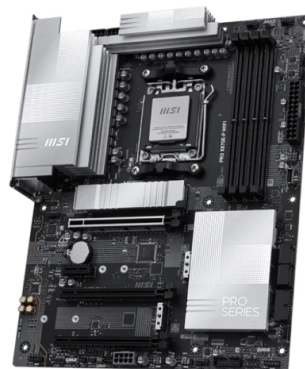

MSI PRO X870E-P WIFI matična ploča

Šifra: 8003
 Kategorija proizvoda: AMD ploče
 Proizvođač: MSI

Cena: 33.360,00 rsd.

Audio

Broj kanala:	8 (7.1)	
Model:	Realtek ALC897 Codec Format:	ATX
Fizičke karakteristike	Dimenzije:	304.8mm x 243.84mm EZ M.2 clip II Remover, 2x SATA kabl, 1x Wi-Fi antena, EZ Conn kabl (V1), 3x M.2 clip
	Pakovanje:	
Memorija	Tip memorije:	DDR5
	Memorijski slotovi: Podržane memorije:	4 8.200MTs (O.C.)
Mreža	Žična mreža (LAN): Model:	5GBase-T (Gigabit) Realtek 8126VB
	Wi-Fi:	Da
Osnovne karakteristike	Procesorsko ležište (socket): Čipset:	AMD AM5 AMD X870E
	Grafika:	Upotreba grafike iz procesora Extended Heatsink Design, EZ PCIe Clip II, Pre-mounted IO shield, Frozr AI Cooling, EZ M.2 Shield Frozr II, Lightning Gen 5
Ostale karakteristike	Podržane tehnologije:	
Priključci na zadnjem panelu	DisplayPort priključci:	Da preko USB-C
	Broj HDMI priključaka: HDMI priključci:	1 1x HDMI 2.1
Reklamacioni period	Reklamacioni period:	36 meseci
	SATA priključci (ukupno):	4
Skladišni interfejs	SATA priključci:	SATA III 6Gbps
	Broj M.2 slotova:	3
Slotovi	PCI Express x16 slot:	1x PCI Express 5.0 (x16 mode), 1x PCI Express 4.0 (x4 mode)
	PCI Express x1 slot:	2x PCI Express 3.0
	PCI slot:	4