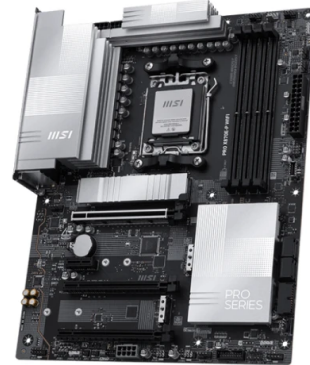

MSI PRO X870E-P WIFI matična ploča

Šifra: 8003
 Kategorija proizvoda: AMD ploče
 Proizvođač: MSI

Cena: 32.390,00 rsd.

Audio

Broj kanala:	8 (7.1)	
Model:	Realtek ALC897 Codec	ATX
Fizičke karakteristike	Dimenzije:	304.8mm x 243.84mm EZ M.2 clip II Remover, 2x SATA kabl, 1x Wi-Fi antena, EZ Conn kabl (V1), 3x M.2 clip
	Pakovanje:	
Memorija	Tip memorije:	DDR5
	Memorijski slotovi:	4
Mreža	Podržane memorije:	8.200MTs (O.C.)
	Žična mreža (LAN):	5GBase-T (Gigabit)
Osnovne karakteristike	Model:	Realtek 8126VB
	Wi-Fi:	Da
Ostale karakteristike	Procesorsko ležište (socket):	AMD AM5
	Čipset:	AMD X870E
Priključci na zadnjem panelu	Grafika:	Upotreba grafike iz procesora Extended Heatsink Design, EZ PCIe Clip II, Pre-mounted IO shield, Frozr AI Cooling, EZ M.2 Shield Frozr II, Lightning Gen 5
	Podržane tehnologije:	
Reklamacioni period	DisplayPort priključci:	Da preko USB-C
	Broj HDMI priključaka:	1
Skladišni interfejs	HDMI priključci:	1x HDMI 2.1
	Reklamacioni period:	36 meseci
Slotovi	SATA priključci (ukupno):	4
	SATA priključci:	SATA III 6Gbps
Slotovi	Broj M.2 slotova:	3
	PCI Express x16 slot:	1x PCI Express 5.0 (x16 mode), 1x PCI Express 4.0 (x4 mode)
Slotovi	PCI Express x1 slot:	2x PCI Express 3.0
	PCI slot:	4