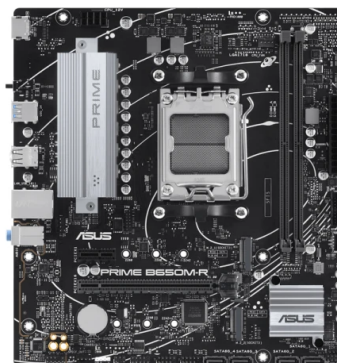

**ASUS PRIME B650M-R matična ploča**Šifra: 7999  
Kategorija proizvoda: AMD ploče  
Proizvođač: ASUS**Cena: 13.170,00 rsd.**

Audio

Broj kanala:	8 (7.1)	
Model:	Realtek	
Fizičke karakteristike	Format:	microATX
	Dimenzije:	236mm x 221mm
	Tip memorije:	DDR5
Memorija	Memorijski slotovi:	2
	Podržane memorije:	5.200MTs, 7.200MTs+ (O.C.)
Mreža	Žična mreža (LAN):	2.5GBase-T (Gigabit)
	Model:	Realtek
Osnovne karakteristike	Procesorsko ležište (socket):	AMD AM5
	Čipset:	AMD B650
	Broj HDMI priključaka:	1
	Ukupno USB priključaka:	6
Priključci na zadnjem panelu	USB-A priključci:	4x USB 2.0, 2x USB 5Gbps (3.2 Gen 1)
	Reklamacioni period:	36 meseci
Skladišni interfejs	SATA priključci (ukupno):	4
	SATA priključci:	SATA III 6Gbps
	Broj M.2 slotova:	2
Slotovi	PCI Express x16 slot:	1x PCI Express 4.0 (x16 mode), 1x PCI Express 4.0 (x8x4 mode)
	PCI Express x1 slot:	1x PCI Express 4.0
Unutrašnji priključci	Naponski priključci:	1x 8 pin 12V Power Connector, 1 x 24 pin Main Power connector
	USB-A:	2 x podrška za 4 USB 2.0 porta, 1 x podrška za 2 USB 5Gbps porta
	USB-C:	1 x podrška za 1 USB 5Gbps port