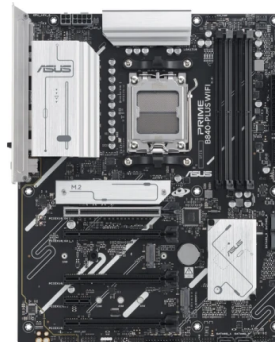

ASUS PRIME B840-PLUS WIFI matična pločaŠifra: 4680
Kategorija proizvoda: AMD ploče
Proizvođač: ASUS**Cena: 24.400,00 rsd.**

Podržan

7.600+MTs (O.C.)	
Tip memorije:	DDR5
Bluetooth verzija:	5.3
Model:	Realtek
Wi-Fi standard:	Wi-Fi 6E (802.11ax)
Wi-Fi:	Da
Žična mreža (LAN):	2.5GBase-T (Gigabit)
Broj kanala:	7.1
Napomena:	High Definition, Audio Shielding, Premium audio capacitors, Dedicated audio PCB layers
Dimenzije:	305mm x 244mm