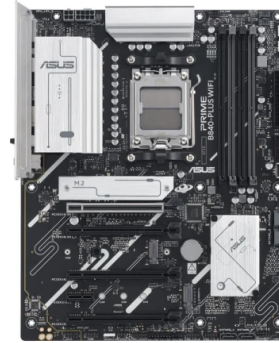

ASUS PRIME B840-PLUS WIFI matična pločaŠifra: 4680
Kategorija proizvoda: AMD ploče
Proizvođač: ASUS**Cena: 24.400,00 rsd.**

Model:

Realtek	
Tip memorije:	DDR5
Žična mreža (LAN):	2.5GBase-T (Gigabit)
Memorijski slotovi:	4
Bluetooth verzija:	5.3
Broj kanala:	7.1
Format:	ATX
Wi-Fi:	Da
Wi-Fi standard:	Wi-Fi 6E (802.11ax)
Dimenzije:	305mm x 244mm