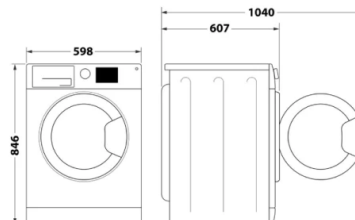

WHIRLPOOL WP C8 WBS EE mašina za sušenje veša - toplotna pumpa

Šifra: 4449

Kategorija proizvoda: Mašine za sušenje veša

Proizvođač: WHIRLPOOL

Cena: 70.000,00 rsd.

Program za košulje, Program za osvežavanje, Program za sintetiku, Program za farmerke, Program za posteljine, Program za pamuk, Kombinovani program, Program za sušenje pamuka za peglanje, Program za Osetljive tkanine, 100, 150, 30, 120, 160, 40, 80, 140, 90, Podesivi stepeni osušenosti, Veliki predmetijorgani

Boja:	Bela, Crna (vrata)
Dimenzije:	846mm x 607mm x 598mm
Dubina:	60.7cm
Dužina kabla:	150cm
Nivo buke:	63dB(A)
Širina:	59.8cm
Težina:	43g
Visina:	84.6cm
Broj programa:	24

Program