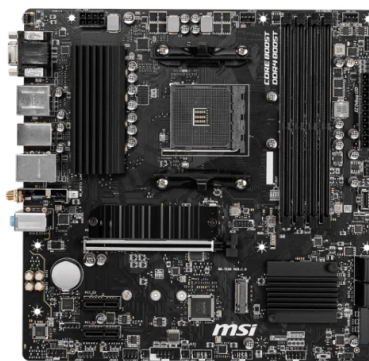

**MSI B550M PRO-VDH WIFI matična ploča**

Šifra: 3538

Kategorija proizvoda: AMD ploče

Proizvođač: MSI

**Cena: 14.970,00 rsd.**

Žična m

1000Base-T (Gigabit)	
Broj M.2 slotova:	2
USB-A:	2 x podrška za 4 USB 2.0 porta, 1 x podrška za 2 USB 5Gbps porta
Ukupno USB priključaka:	6
Serijski port:	1
Serijski port:	1 (tastatura ili miš)
USB-A priključci:	2x USB 2.0, 4x USB 5Gbps (3.2 Gen 1)
Reklamacioni period:	36 meseci
Maksimalna ukupna memorija:	128GB
Dimenzije:	244mm x 244mm