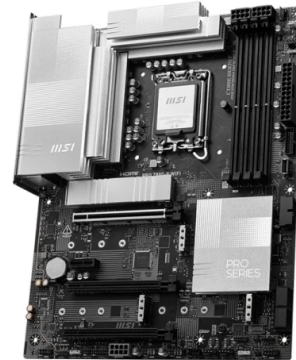

**MSI PRO Z890-P WIFI matična ploča**Šifra: 3064  
Kategorija proizvoda: Intel ploče  
Proizvođač: MSI**Cena: 37.270,00 rsd.**

Pakovan

2x SATA kabl, 1x Wi-Fi antena

HDMI priključci:

Thunderbolt:

SATA priključci (ukupno):

PCI Express x1 slot:

Dimenzije:

Procesorsko ležište (socket):

Broj kanala:

Čipset:

USB-A:

1x HDMI 2.1

1x Thunderbolt 4

4

1x PCI Express 4.0

304.8mm x 243.84mm

Intel 1851

8 (7.1)

Intel Z890

4 x podrška za 1 USB 5Gbps port