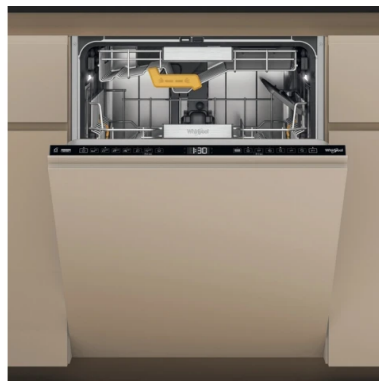

WHIRLPOOL W8I HF58 TU ugradna mašina za pranje sudova - 60cm

Šifra: 11600
 Kategorija proizvoda: Ugradne mašine za pranje sudova
 Proizvođač: WHIRLPOOL

Cena: 71.490,00 rsd.

Fizičke k

Visina:	82cm	
Širina:	59.8cm	
Dubina:	55.5cm	
	Tip:	Ugradna mašina za pranje sudova
Karakteristike	Konstrukcija:	Potpuno ugradna
	Energetska klasa:	B
Ostalo	Dodatne funkcije:	Funkcija za extra sušenje
	Performanse čišćenja:	A
	Performanse sušenja:	A
Programi za pranje sudova	Programi:	Pretpranje, Eco program 50°C, Intenzivni program 65°C, Kratki program, Program za staklo, Self Clean, Brzi program, Program mešovito 55°C
	Napomena:	Pravo na 5 godina garancije ostvaruje se isključivo registracijom na sajtu: https://www.garancija.eu
Reklamacioni period	Reklamacioni period:	24 meseca