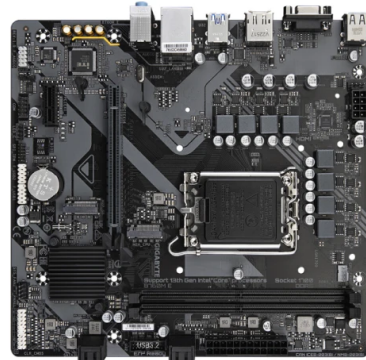

GIGABYTE B760M E rev. 1.0 matična ploča

Šifra: 10880
 Kategorija proizvoda: Intel ploče
 Proizvođač: GIGABYTE

Cena: 12.480,00 rsd.

Audio

Broj kanala:	245.17.1	
Model:	Realtek	
Napomena:	High Definition	
Fizičke karakteristike	Format:	microATX
	Dimenzije:	230mm x 215mm
	Tip memorije:	DDR5
Memorija	Memorijski slotovi:	2
	Podržane memorije:	Podržava DDR5 memorije do 7.200MTs (O.C.)
Mreža	Žična mreža (LAN):	1000Base-T (Gigabit)
	Model:	Realtek
Osnovne karakteristike	Procesorsko ležište (socket):	Intel 1700
	Čipset:	Intel B760
	Grafika:	GIGABYTE Control Center, Norton Internet Security (OEM verzija), iTE IO Controller Chip, Voltage detection, Detekcija Temperature, Fan speed detection, Water cooling flow rate detection, Fan fail warning, Fan speed control, AMI UEFI BIOS
	Podržane tehnologije:	
Ostale karakteristike		
Priklučci na zadnjem panelu	Broj DisplayPort priključaka:	1
	DisplayPort priključci:	1x DisplayPort
	Broj HDMI priključaka:	1
Reklamacioni period	Reklamacioni period:	36 meseci
	SATA priključci (ukupno):	4
Skladišni interfejs	SATA priključci:	SATA III 6Gbps
	Broj M.2 slotova:	2
Slotovi	PCI Express x16 slot:	1x PCI Express 4.0 (x16 mode)
	PCI Express x1 slot:	1x PCI Express 3.0