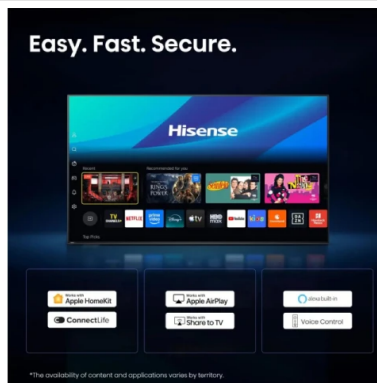

HISENSE 43 inča 43A6S LED 4K Ultra HD Smart TV

Šifra: 10761
 Kategorija proizvoda: Televizori
 Proizvođač: HISENSE

Cena: 39.710,00 rsd.

Audio

Formati:	MP3, WMA, WAV, FLAC
Snaga zvučnika:	2 x 10W DTS Virtual:X decoding, EzPlay, Korisnički ekvilajzer, TV režim, 3D sound upscaler
Tehnologije:	
Dodatne funkcije	Wi-Fi: Da
	Bluetooth: Da
	Opis bežične veze: IEEE 802.11 abgnac-2.4G,5G
Ekran	Veličina ekrana: 43 inča (109cm)
	Rezolucija: 4K Ultra HD (3.840 x 2.160)
	Tip ekrana: LED
Fizičke karakteristike	Montiranje na zid: VESA 200mm x 300mm
	Boja: Crno-siva
Karakteristike	Energetska klasa: E
Priključci Slotovi	Antenski: 2x RF tip
	HDMI ulaz: 3
	Analogni video ulazi: AV
	Reklamacioni period: 24 meseca Pravo na 5 godina garancije ostvaruje se isključivo registracijom na sajtu: https://cc.hisense.com/rs/produzena-garancija
Reklamacioni period	Napomena:
	Digitalni signal: DVB-C, DVB-T2, DVB-S2
	Video signal: HEVCH.265, VP9, VC1, MPEG4, MPEG12, VP8, AV1, AVC, WMV3 AVI, MKV, MOV, MP4, WMV, FLV, TS, WebM, JPEG, BMP, PNG, GIF, JPG
Video	Formati: