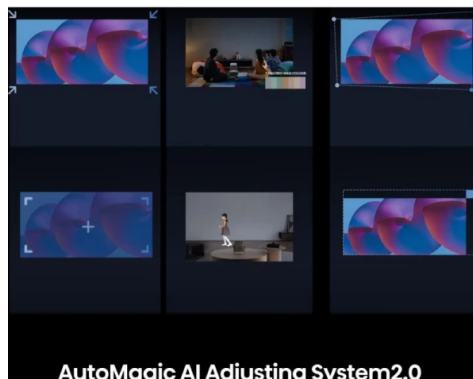

HISENSE M2SE PRO smart Laser 4K PRO-UHD 1.150 ANSI lumena 1000:1 WiFi VIDAA U9 projektor

Šifra: 10666
 Kategorija proizvoda: Televizori
 Proizvođač: HISENSE

Cena: 130.640,00 rsd.

Fizičke k

Dimenzije:	230mm x 218mm x 193mm	
Masa:	4.1kg	
Boja:	Belo-zlatna	
Karakteristike	Tip:	Smart projektor
	Sistem projekcije:	DLP
Lampa	Nativna rezolucija:	3840 x 2160 (4K PRO-UHD)
	Tip:	Mogućnost 3D prikaza, HDR, Auto Magic keystone correction, Game Mode, HDR10, AirPlay, HDR10+ decoding, Auto Screen Fit, Auto Focus, Angle Adjuster(360° vertical gimbal), Korisnički ekvilajzer, Deljenje ekrana
Ostalo	Osvetljenje:	1.150 ANSI lumena
	Dodatne funkcije:	
	Zvučnici:	2x 10W HLG, VIDAA, Dolby Atmos, Dolby Audio, Pure Triple Colour Laser, Intelligent Wall Colour Adaption, DTS Virtual: X
Povezivost	Podržane tehnologije:	
	HDMI ulaz:	1
	USB:	1x USB 3.0 (tip A)
	Bežična povezivost:	Wi-Fi, Bluetooth
Reklamacioni period	Reklamacioni period:	24 meseca